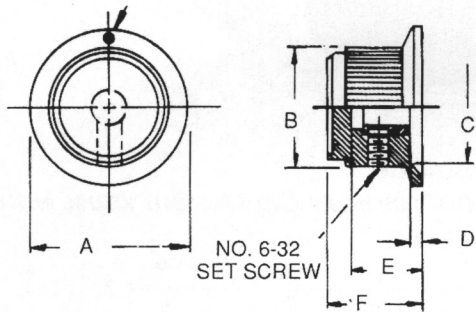

WHITE INDICATOR DOT

### Description

- **MATERIAL: BLACK PHENOLIC**
- **WITH SPUN ALUMINUM TOP INLAY, BLACK SPIN CAP WITH SILVER RING**

<b>MODEL</b>	<b>A</b>	<b>B</b>	<b>C</b>	<b>D</b>	<b>E</b>	<b>F</b>	<b>SHAFT HOLE</b>
<b>41024-1</b>	<b>19.0</b>	<b>15.2</b>	<b>14.2</b>	<b>1.53</b>	<b>10.1</b>	<b>13.4</b>	<b>3.2</b>
<b>41024-2</b>	<b>19.0</b>	<b>15.2</b>	<b>14.2</b>	<b>1.53</b>	<b>10.1</b>	<b>13.4</b>	<b>6.4</b>
<b>41024-3</b>	<b>25.4</b>	<b>18.7</b>	<b>16.0</b>	<b>2.06</b>	<b>12.7</b>	<b>16.0</b>	<b>6.4</b>
<b>41024-4</b>	<b>31.7</b>	<b>25.4</b>	<b>21.8</b>	<b>2.54</b>	<b>12.7</b>	<b>16.0</b>	<b>6.4</b>